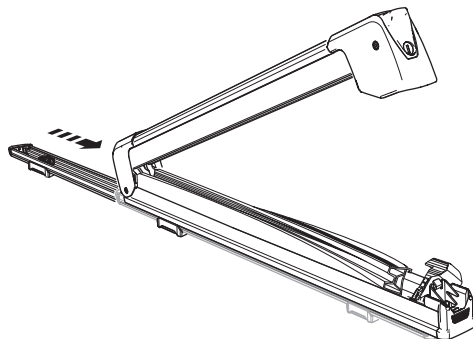

RO Suport pentru schi montat pe pavilion
HU Tetőre szerelhető sítároló
EL Σχάρα σκι οροφής
TR Araç üstüne bağlanan ski taşıyıcı
HE מנשא סקי רכוב גג
AR محمولة على سطح حاملة للتزلج
ZH 頂置滑雪板架
JA ルーフマウント型スキーキャリア
KO 지붕 장착 스키랙
TH โคร่งยึดสกีแบบติดตั้งบนหลังคา

 x2

9

 THULE
WingBar Evo

31 mm
 x4

 THULE
WingBar

THULE
SquareBar

Thule SquareBar
Adapter 8897

10