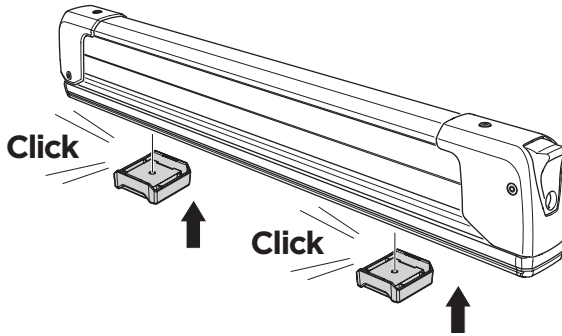

RO Suport pentru schi montat pe pavilion
HU Tetőre szerelhető sítároló
EL Σχάρα σκι οροφής
TR Araç üstüne bağlanan ski taşıyıcı
HE מנשא סקי רכוב גג
AR محمولة على سطح حاملة للتزلج
ZH 頂置滑雪板架
JA ルーフマウント型スキーキャリア
KO 지붕 장착 스키랙
TH โคร่งยึดสกีแบบติดตั้งบนหลังคา

CITY CRASH
Complies with ISO norm

5.4 kg

1

Thule SquareBar
Adapter 8897

+

Thule SquareBar

2

3