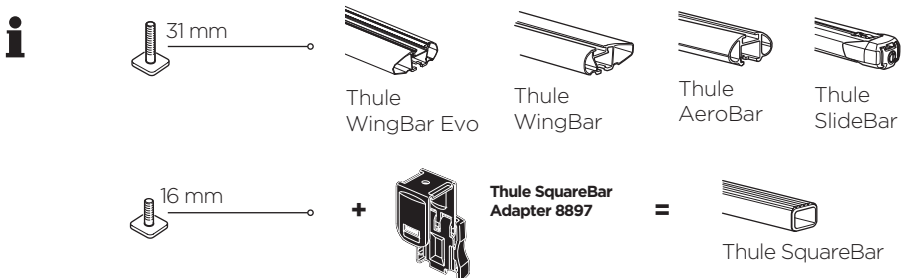

➤ Instructions

Thule SnowPack Extender 7325

EN Roof-mounted ski carrier
DE Dachskiträger
FR Porte-skis sur le toit
NL Skidragers voor op het dak
IT Portasci da installare sul tetto
ES Portaesquíes de techo
PT Suporte para esqui para teto
SV Takmonterad skidhållare
DK Tagmonteret skiholder
NO Takmonterte skistativer
FI Katolle asennettava suksitelineet
ET Katusele paigaldatav suusahoidikud
LV Uz jumta uzstādāms slēpju turētājs
LT Ant stogo tvirtinami slidžių laikikliai
PL Bagażnik na narty montowany na dachu
RU Крепления для перевозки лыж на крыше
UK Кріплення для перевезення лиж на даху
BG Ски Carrier покрив
CS Střešní Nosice lyží
SK Držiak na lyže s montážou na strechu
SL Nosilec za ski
ER/BIH Krovni nosač skije

RO Suport pentru schi montat pe pavilion
HU Tetőre szerelhető sítároló
EL Σχάρα σκι οροφής
TR Araç üstüne bağlanan ski taşıyıcı
HE מנשא סקי רכוב גג
AR محمولة على سطح حاملة للتزلج
ZH 頂置滑雪板架
JA ルーフマウント型スキーキャリア
KO 지붕 장착 스키랙
TH โคร่งยึดสกีแบบติดตั้งบนหลังคา

CITY CRASH
Complies with ISO norm

5.4 kg

1

Thule SquareBar
Adapter 8897

+

Thule SquareBar

2

3