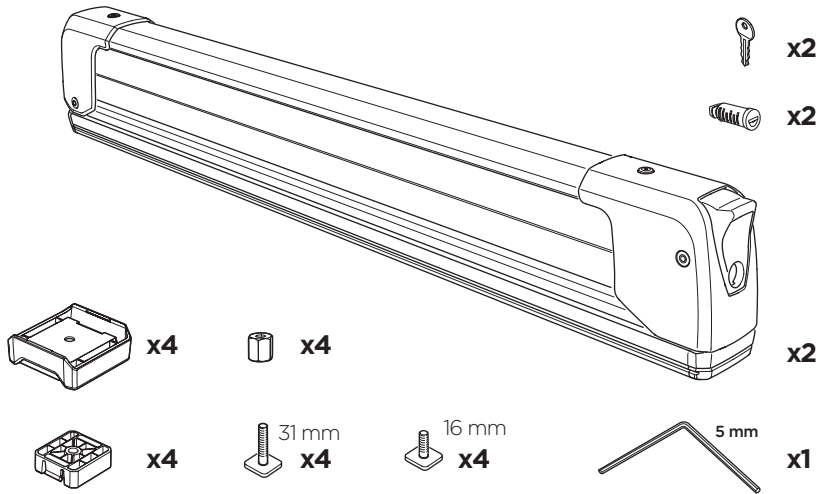

EN Roof-mounted ski carrier
DE Dachskiträger
FR Porte-skis sur le toit
NL Skidragers voor op het dak
IT Portasci da installare sul tetto
ES Portaesquíes de techo
PT Suporte para esqui para teto
SV Takmonterad skidhållare
DK Tagmonteret skiholder
NO Takmonterte skistativer
FI Katolle asennettava suksitelineet
ET Katusele paigaldatav suusahoidikud
LV Uz jumta uzstādāms slēpju turētājs
LT Ant stogo tvirtinami slidžių laikikliai
PL Bagażnik na narty montowany na dachu
RU Крепления для перевозки лыж на крыше
UK Кріплення для перевезення лиж на даху
BG Ски Carrier покрив
CS Střešní Nosice lyží
SK Držiak na lyže s montážou na strechu
SL Nosilec za ski
ER/BIH Krovni nosač skije

RO Suport pentru schi montat pe pavilion
HU Tetőre szerelhető sítároló
EL Σχάρα σκι οροφής
TR Araç üstüne bağlanan ski taşıyıcı
HE מנשא סקי רכוב גג
AR محمولة على سطح حاملة للتزلج
ZH 頂置滑雪板架
JA ルーフマウント型スキーキャリア
KO 지붕 장착 스키랙
TH โคร่งยึดสกีแบบติดตั้งบนหลังคา

CITY CRASH
Complies with ISO norm