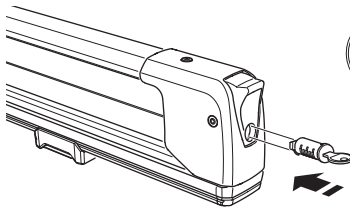

RO Suport pentru schi montat pe pavilion
HU Tetőre szerelhető sítároló
EL Σχάρα σκι οροφής
TR Araç üstüne bağlanan ski taşıyıcı
HE מנשא סקי רכוב גג
AR محمولة على سطح حاملة للتزلج
ZH 頂置滑雪板架
JA ルーフマウント型スキーキャリア
KO 지붕 장착 스키랙
TH โคร่งยึดสกีแบบติดตั้งบนหลังคา

CITY CRASH
Complies with ISO norm

5.4 kg

1

Thule SquareBar
Adapter 8897

+

Thule SquareBar

2

3