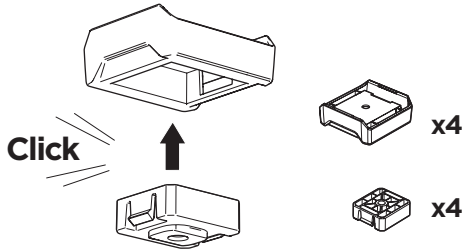

RO Suport pentru schi montat pe pavilion
HU Tetőre szerelhető sítároló
EL Σχάρα σκι οροφής
TR Araç üstüne bağlanan ski taşıyıcı
HE מנשא סקי רכוב גג
AR محمولة على سطح حاملة للتزلج
ZH 頂置滑雪板架
JA ルーフマウント型スキーキャリア
KO 지붕 장착 스키랙
TH โคร่งยึดสกีแบบติดตั้งบนหลังคา

CITY CRASH
Complies with ISO norm

5.4 kg

1

Thule SquareBar
Adapter 8897

+

Thule SquareBar

2

3